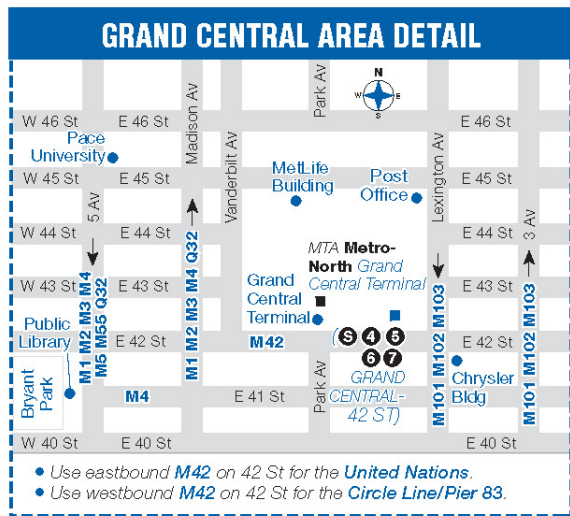

LTD denotes Limited-Stop service.

Bold times denote PM hours.

	Washington Hts St Nicholas Av / W 192 St	Washington Hts Amsterdam Av / W 161 St	Harlem W 125 St / Amsterdam Av	Harlem Lexington Av / E 124 St	Upper E Side Lexington Av / E 100 St	E Harlem Lexington Av / E 96 St	Midtown Lexington Av / E 59 St	Midtown Lexington Av / E 42 St	E Midtown 3 Av / E 23 St	E Village 3 Av / Astor Pl
	9:15	9:28	9:43	9:53	10:02	10:04	10:17	10:23	10:29	10:35
	9:25	9:38	9:51	10:01	10:10	10:12	-	-	-	-
	9:35	9:47	10:00	10:10	10:19	10:21	10:34	10:40	10:46	10:52
	9:55	10:07	10:20	10:30	10:39	10:41	10:54	11:00	11:06	11:12
	10:05	10:17	10:30	10:40	10:49	10:51	-	-	-	-
	10:15	10:27	10:40	10:50	10:59	11:01	11:14	11:20	11:26	11:32
	10:35	10:47	11:00	11:10	11:18	11:19	11:32	11:38	11:44	11:50
	10:55	11:07	11:20	11:30	11:38	11:39	11:52	11:58	12:04	12:08
	11:15	11:26	11:39	11:49	11:57	11:58	12:09	12:15	12:21	12:25
	11:35	11:46	11:59	12:09	12:14	12:15	-	-	-	-
	11:55	12:06	12:18	12:26	12:31	12:32	-	-	-	-
	12:15	12:25	12:37	12:45	12:50	12:51	-	-	-	-
	12:35	12:45	12:57	1:05	1:10	1:11	-	-	-	-
	12:55	1:05	1:17	1:25	1:30	1:31	-	-	-	-
	1:15	1:25	1:37	1:45	1:50	1:51	-	-	-	-
	1:44	1:54	2:06	2:14	2:19	2:20	-	-	-	-

LTD denotes Limited-Stop service.

Bold times denote PM hours.

M101

Bus Timetable New York City Transit

East Village - Fort George via Third Av / Lexington Av / Amsterdam Av

Local and Limited-Stop Service

Effective June 26, 2022

For accessible subway stations, travel directions and other information:

Visit www.mta.info or call us at 511

ad_gct_18113

• Use eastbound **M42** on 42 St for the **United Nations**.
 • Use westbound **M42** on 42 St for the **Circle Line/Pier 83**.

FROM MANHATTAN
 {X27 X28 X37 X38 at 5 Av & 44 St}
 {X27 X28 X37 X38 at 5 Av & 41 St}
 {X63 X64 X68 at Madison Av & 40 St}

Express bus schedules available at www.mta.info

M101 MAP LEGEND

Local/Limited/SBS Bus Transfers: shown in bold blue type.
Express Bus Transfers: shown in bold black type.