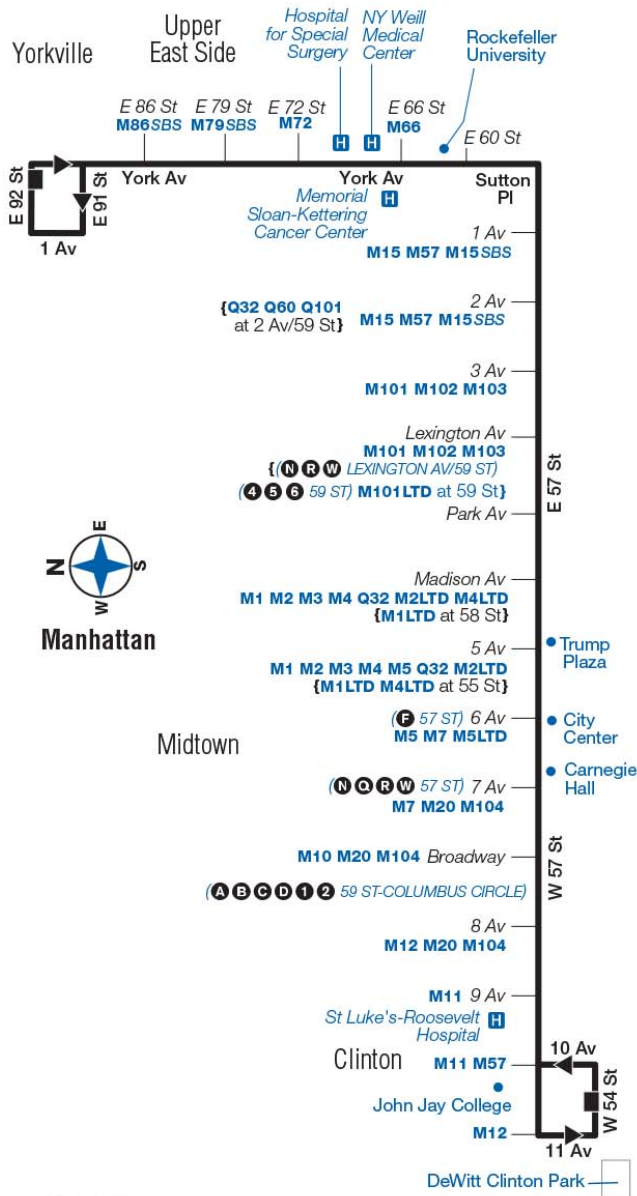

Bold times denote PM hours.

Yorkville E 92 St / York Av	Upper E Side York Av / E 72 St	Upper E Side York Av / E 67 St	Midtown E 57 St / 2 Av	Midtown E 57 St / Madison Av	Midtown W 57 St / Broadway	Clinton W 54 St / 11 Av
5:21	5:31	5:33	5:41	5:46	5:53	5:59
5:36	5:46	5:48	5:56	6:01	6:07	6:14
5:51	6:01	6:03	6:11	6:16	6:22	6:29
6:06	6:14	6:16	6:24	6:29	6:35	6:42
6:21	6:29	6:31	6:39	6:44	6:50	6:57
6:36	6:44	6:46	6:54	6:59	7:05	7:12
6:51	6:59	7:01	7:09	7:14	7:20	7:27
7:06	7:14	7:16	7:24	7:29	7:35	7:42
7:21	7:29	7:31	7:39	7:44	7:50	7:57
7:36	7:44	7:46	7:54	7:59	8:05	8:11
7:51	7:59	8:01	8:08	8:13	8:18	8:24
8:06	8:14	8:16	8:23	8:28	8:33	8:39
8:21	8:29	8:31	8:38	8:43	8:48	8:54
8:36	8:44	8:46	8:53	8:58	9:03	9:07
8:55	9:03	9:05	9:11	9:14	9:20	9:24
9:15	9:22	9:24	9:30	9:33	9:39	9:43
9:35	9:42	9:44	9:50	9:53	9:59	10:03
9:55	10:02	10:04	10:10	10:14	10:19	10:25
10:15	10:23	10:25	10:31	10:35	10:40	10:46
10:35	10:43	10:45	10:51	10:55	11:00	11:05
10:55	11:03	11:05	11:11	11:15	11:20	11:25
11:15	11:22	11:24	11:30	11:34	11:39	11:44
11:35	11:42	11:44	11:50	11:54	11:59	12:04

M31

Bus Timetable New York City Transit

Yorkville - Clinton via York Av / 57th St

Local Service

Effective June 26, 2022

For accessible subway stations, travel directions and other information:

[Visit www.mta.info](http://www.mta.info) or call us at 511