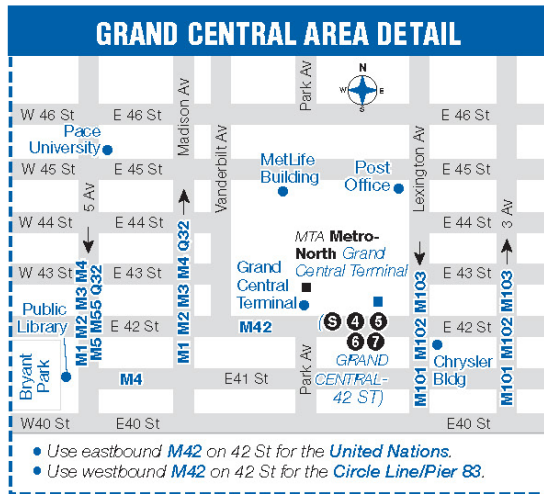

* Trip begins at Broadway / W 133 St at this time.

LTD denotes Limited-Stop service.

Bold times denote PM hours.

Ft Tryon Pk Margaret Corbin Dr / Cloisters	Washington Hts Ft Washington Av / Cabrini Bl	Washington Hts Ft Washington Av / W 168 St	Harlem Broadway / W 145 St	Manhattanvill e Broadway / W 135 St	Harlem Cathedral Pky / Manhattan Av	Harlem Central Pk N / 5 Av	Upper E Side 5 Av / E 72 St	Midtown 5 Av / W 56 St	Midtown E 32 St / 5 Av
-	10:24	10:32	10:41	10:44	-	-	-	-	-
-	10:39	10:47	10:56	10:59	-	-	-	-	-
-	10:54	11:02	11:11	11:14	-	-	-	-	-
-	11:09	11:17	11:26	11:29	-	-	-	-	-
-	11:26	11:34	11:41	11:44	-	-	-	-	-
-	11:43	11:51	11:58	12:01	-	-	-	-	-
-	12:00	12:08	12:15	12:18	-	-	-	-	-
-	12:15	12:23	12:30	12:33	-	-	-	-	-
-	12:35	12:43	12:50	12:53	-	-	-	-	-

* Trip begins at Broadway / W 133 St at this time.

LTD denotes Limited-Stop service.

Bold times denote PM hours.

M4

Bus Timetable New York City Transit

The Cloisters - 32 St via 5th Av / Madison Av / Broadway / Ft. Washington Av

Local and Limited-Stop Service

For accessible subway stations, travel directions and other information:

Effective June 26, 2022

Visit www.mta.info or call us at 511

ad_gd_18113

FROM MANHATTAN
{X27 X28 X37 X38 at 5 Av & 44 St}
{X27 X28 X37 X38 at 5 Av & 41 St}
{X63 X64 X68 at Madison Av & 40 St}